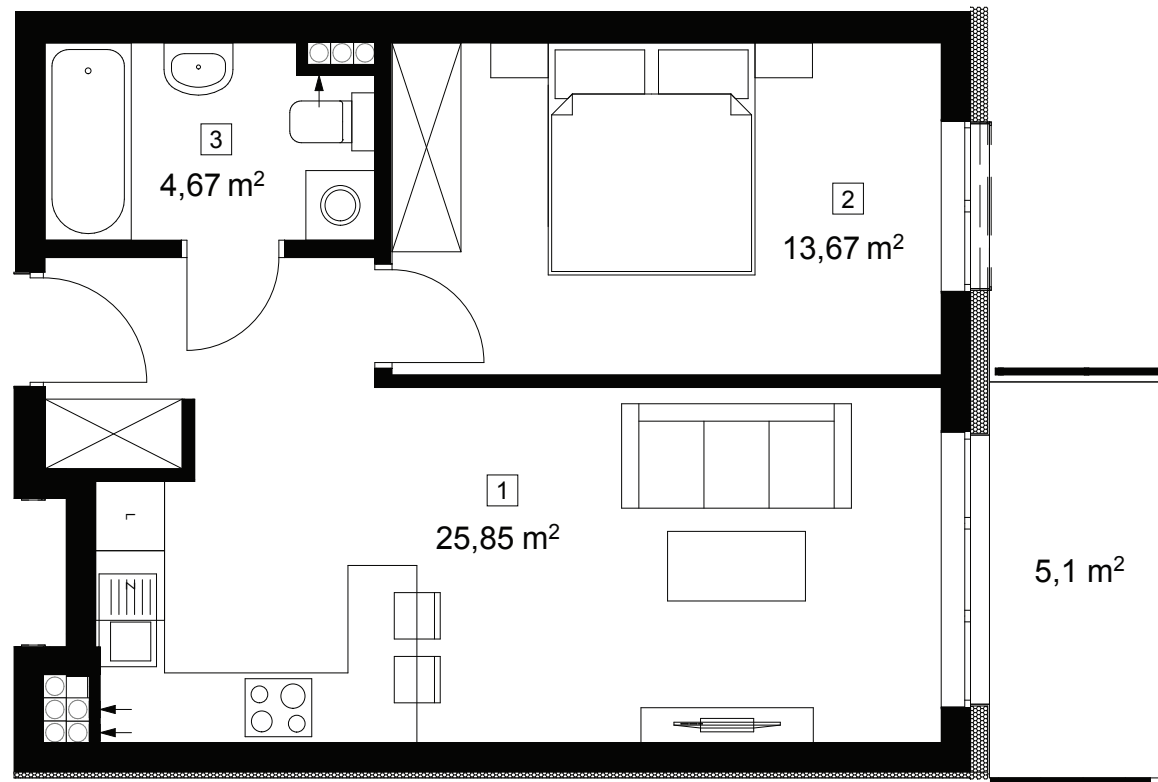

Arte

APARTAMENTY

POWIERZCHNIA
44,21 m²

1 salon z aneksem	25,85 m ²
2 sypialnia	13,67 m ²
3 łazienka	4,69 m ²
balkon	5,1 m ²

↑ RZUT KONDYGNACJI
← MAPA OSIEDLA

BUDYNEK
B

PIĘTRO
1

APARTAMENT
B.1.09

ARANŻACJA LOKALU
JEST POGŁĄDOWA

Rzut i powierzchnia apartamentu w dalszym etapie projektowania może ulec zmianie w granicach ± 2%. Na wszelkie zmiany należy uzyskać zgodę projektanta. Nie dopuszcza się zmian elewacji budynku. Nie dopuszcza się wkuwania, podjęć instalacyjnych w ściany międzylokalowe.