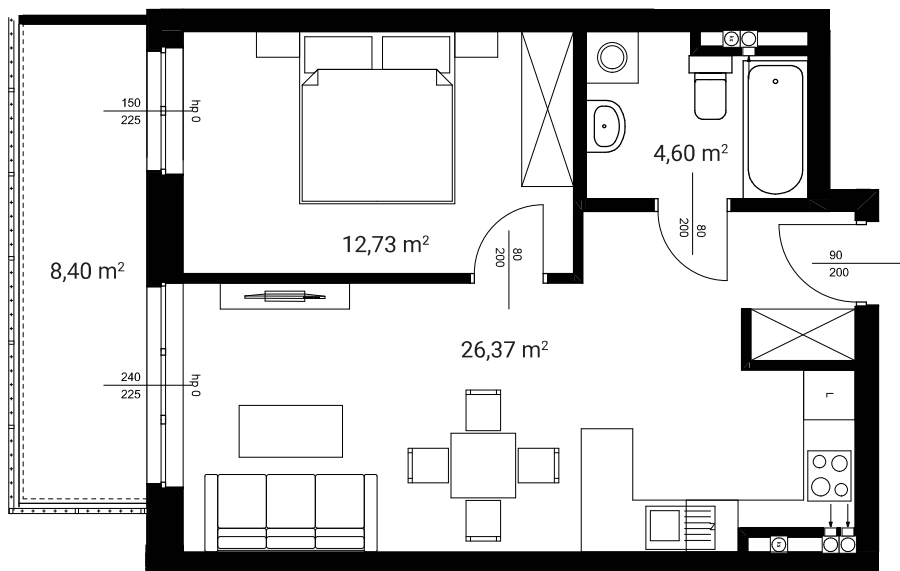

BUDYNEK
C

PIĘTRO
0

APARTAMENT
C.0.07

ARANŻACJA LOKALU
JEST POGLĄDOWA

Arte

APARTAMENTY

POWIERZCHNIA
43,70 m²

1 Salon z aneksem	26,37 m ²
2 Łazienka	4,60 m ²
3 Sypialnia	12,73 m ²
Balkon	8,40 m ²

UWAGA! Rzut i powierzchnia apartamentu w dalszym etapie projektowania może ulec zmianie w granicach $\pm 2\%$. Na wszelkie zmiany należy uzyskać zgodę projektanta. Nie dopuszcza się zmian elewacji budynku. Nie dopuszcza się wkuwania podejść instalacyjnych w ściany międzylokalowe.