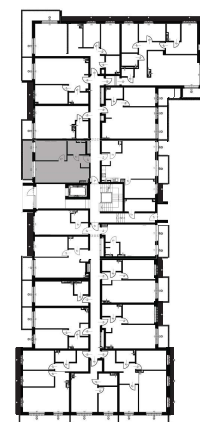

BUDYNEK
C

PIĘTRO
0

APARTAMENT
C.0.07

ARANŻACJA LOKALU
JEST POGLĄDOWA

Arte

APARTAMENTY

POWIERZCHNIA
43,70 m²

1 Salon z aneksem	26,37 m ²
2 Łazienka	4,60 m ²
3 Sypialnia	12,73 m ²
Balkon	8,40 m ²

UWAGA! Rzut i powierzchnia apartamentu w dalszym etapie projektowania może ulec zmianie w granicach $\pm 2\%$. Na wszelkie zmiany należy uzyskać zgodę projektanta. Nie dopuszcza się zmian elewacji budynku. Nie dopuszcza się wkuwania podejść instalacyjnych w ściany międzylokalowe.