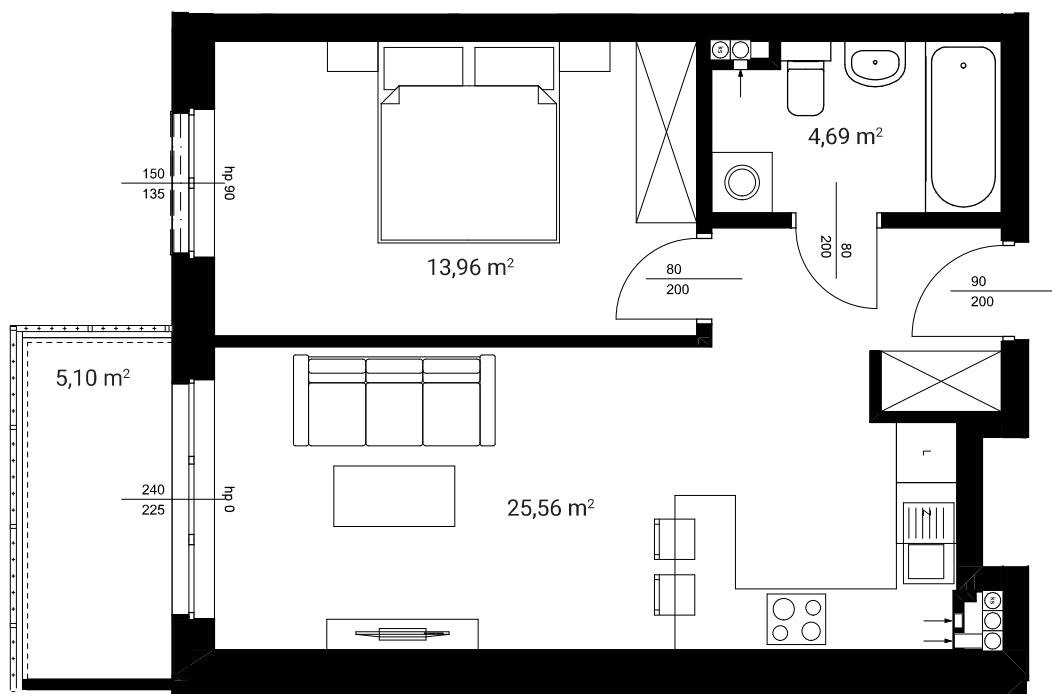

BUDYNEK
C

PIĘTRO
0

APARTAMENT
C.0.09

ARANŻACJA LOKALU
JEST POGLĄDOWA

Arte

APARTAMENTY

POWIERZCHNIA
44,21 m²

1 Salon z aneksem	25,56 m ²
2 Sypialnia	13,96 m ²
3 Łazienka	4,69 m ²
Balkon	5,10 m ²

UWAGA! Rzut i powierzchnia apartamentu w dalszym etapie projektowania może ulec zmianie w granicach $\pm 2\%$. Na wszelkie zmiany należy uzyskać zgodę projektanta. Nie dopuszcza się zmian elewacji budynku. Nie dopuszcza się wkuwania podejść instalacyjnych w ściany międzylokalowe.