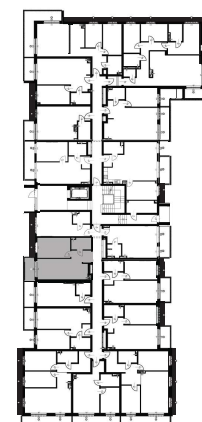

BUDYNEK
C

PIĘTRO
0

APARTAMENT
C.0.09

ARANŻACJA LOKALU
JEST POGLĄDOWA

Arte

APARTAMENTY

POWIERZCHNIA
44,21 m²

1 Salon z aneksem	25,56 m ²
2 Sypialnia	13,96 m ²
3 Łazienka	4,69 m ²
Balkon	5,10 m ²