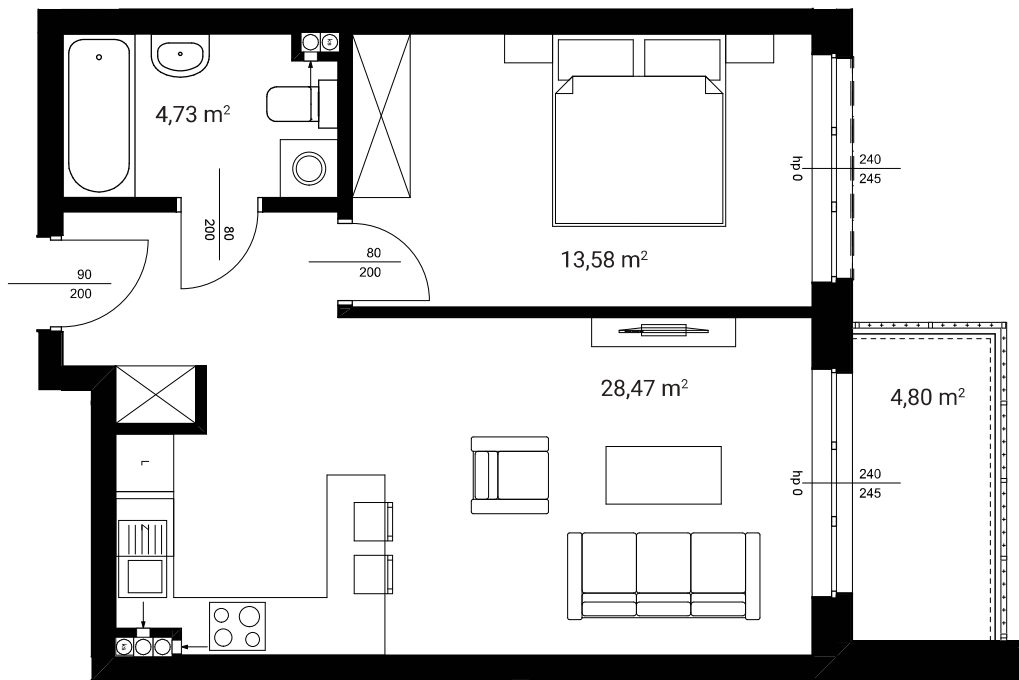

BUDYNEK
C

PIĘTRO
0

APARTAMENT
C.0.15

ARANŻACJA LOKALU
JEST POGLĄDOWA

UWAGA! Rzut i powierzchnia apartamentu w dalszym etapie projektowania może ulec zmianie w granicach $\pm 2\%$. Na wszelkie zmiany należy uzyskać zgodę projektanta. Nie dopuszcza się zmian elewacji budynku. Nie dopuszcza się wkuwania podejść instalacyjnych w ściany międzylokalowe.

Arte

APARTAMENTY

POWIERZCHNIA
46,78 m²

1 Salon z aneksem	28,47 m ²
2 Sypialnia	13,58 m ²
3 Łazienka	4,73 m ²
4 Balkon	4,80 m ²

RZUT KONDYGNACJI ↑
MAPA OSIEDLA →