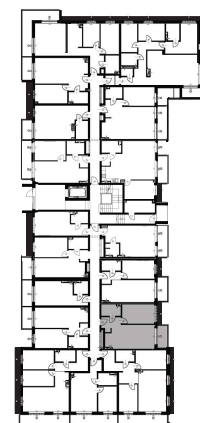

BUDYNEK
C

PIĘTRO
0

APARTAMENT
C.0.15

ARANŻACJA LOKALU
JEST POGLĄDOWA

UWAGA! Rzut i powierzchnia apartamentu w dalszym etapie projektowania może ulec zmianie w granicach $\pm 2\%$. Na wszelkie zmiany należy uzyskać zgodę projektanta. Nie dopuszcza się zmian elewacji budynku. Nie dopuszcza się wkuwania podejść instalacyjnych w ściany międzylokalowe.

Arte

APARTAMENTY

POWIERZCHNIA
46,78 m²

1 Salon z aneksem	28,47 m ²
2 Sypialnia	13,58 m ²
3 Łazienka	4,73 m ²
4 Balkon	4,80 m ²

RZUT KONDYGNACJI ↑
MAPA OSIEDLA →