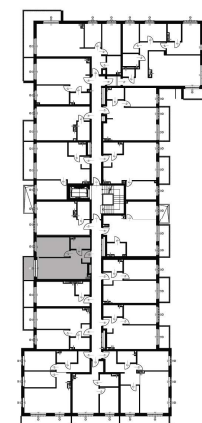

BUDYNEK
C

PIĘTRO
1

APARTAMENT
C.1.09

ARANŻACJA LOKALU
JEST POGLĄDOWA

Arte

APARTAMENTY

POWIERZCHNIA
44,21 m²

1 Salon z aneksem	25,85 m ²
2 Sypialnia	13,67 m ²
3 Łazienka	4,69 m ²
Balkon	5,10 m ²

UWAGA! Rzut i powierzchnia apartamentu w dalszym etapie projektowania może ulec zmianie w granicach $\pm 2\%$. Na wszelkie zmiany należy uzyskać zgodę projektanta. Nie dopuszcza się zmian elewacji budynku. Nie dopuszcza się wkuwania podejść instalacyjnych w ściany międzylokalowe.