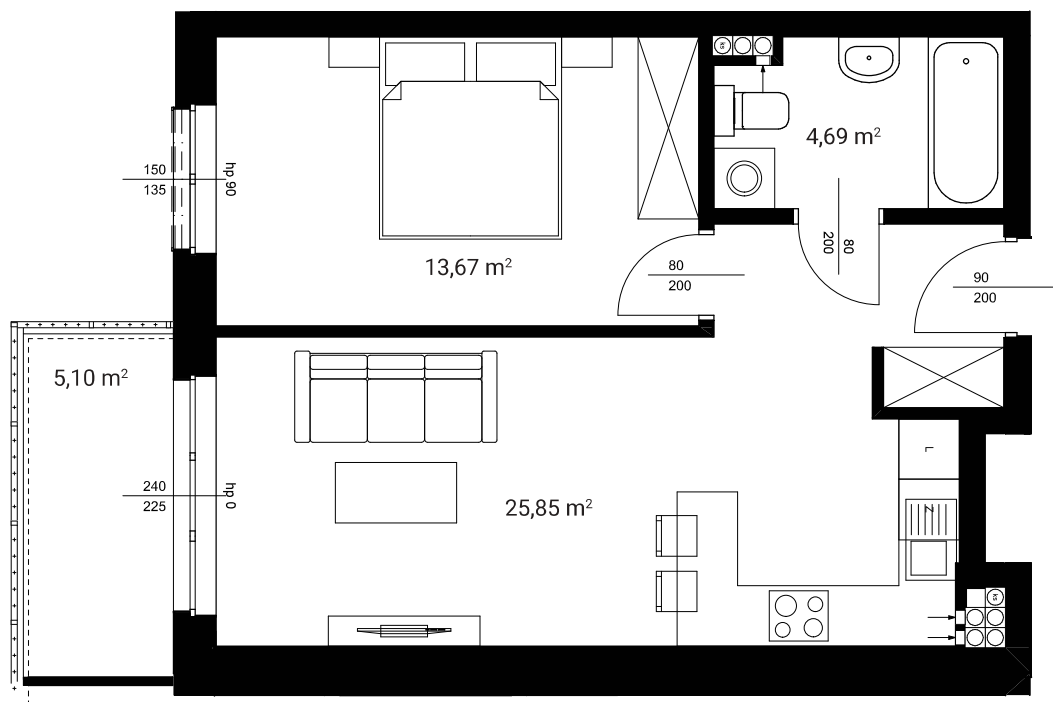

BUDYNEK
C

PIĘTRO
1

APARTAMENT
C.1.09

ARANŻACJA LOKALU
JEST POGLĄDOWA

Arte

APARTAMENTY

POWIERZCHNIA
44,21 m²

1 Salon z aneksem	25,85 m ²
2 Sypialnia	13,67 m ²
3 Łazienka	4,69 m ²
Balkon	5,10 m ²

UWAGA! Rzut i powierzchnia apartamentu w dalszym etapie projektowania może ulec zmianie w granicach $\pm 2\%$. Na wszelkie zmiany należy uzyskać zgodę projektanta. Nie dopuszcza się zmian elewacji budynku. Nie dopuszcza się wkuwania podejść instalacyjnych w ściany międzylokalowe.