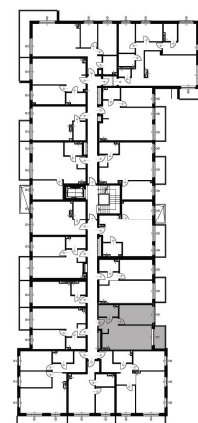

BUDYNEK
C

PIĘTRO
1

APARTAMENT
C.1.15

ARANŻACJA LOKALU
JEST POGŁĄDOWA

UWAGA! Rzut i powierzchnia apartamentu w dalszym etapie projektowania może ulec zmianie w granicach $\pm 2\%$. Na wszelkie zmiany należy uzyskać zgodę projektanta. Nie dopuszcza się zmian elewacji budynku. Nie dopuszcza się wkuwania podejść instalacyjnych w ściany międzylokalowe.

Arte

APARTAMENTY

POWIERZCHNIA
46,61 m²

1 Salon z aneksem	28,36 m ²
2 Sypialnia	13,58 m ²
3 Łazienka	4,67 m ²
4 Balkon	4,80 m ²

BIURO SPRZEDAŻY W ŁODZI

ul. Tymienieckiego 30a
90-350 Łódź

www.apartamentyarte.pl