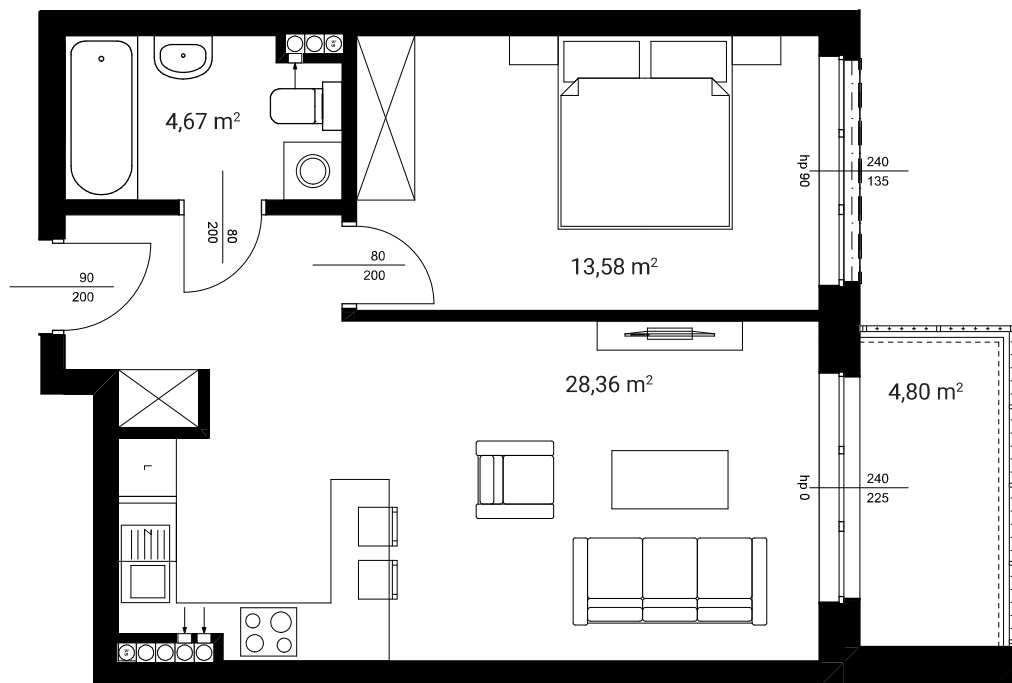

BUDYNEK
C

PIĘTRO
1

APARTAMENT
C.1.15

ARANŻACJA LOKALU
JEST POGŁĄDOWA

UWAGA! Rzut i powierzchnia apartamentu w dalszym etapie projektowania może ulec zmianie w granicach $\pm 2\%$. Na wszelkie zmiany należy uzyskać zgodę projektanta. Nie dopuszcza się zmian elewacji budynku. Nie dopuszcza się wkuwania podejść instalacyjnych w ściany międzylokalowe.

Arte

APARTAMENTY

POWIERZCHNIA
46,61 m²

1 Salon z aneksem	28,36 m ²
2 Sypialnia	13,58 m ²
3 Łazienka	4,67 m ²
4 Balkon	4,80 m ²

BIURO SPRZEDAŻY W ŁODZI

ul. Tymienieckiego 30a
90-350 Łódź

www.apartamentyarte.pl