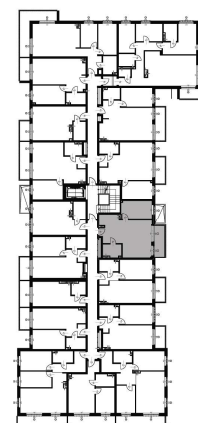

BUDYNEK
C

PIĘTRO
1

APARTAMENT
C.1.17

ARANŻACJA LOKALU
JEST POGLĄDOWA

UWAGA! Rzut i powierzchnia apartamentu w dalszym etapie projektowania może ulec zmianie w granicach $\pm 2\%$. Na wszelkie zmiany należy uzyskać zgodę projektanta. Nie dopuszcza się zmian elewacji budynku. Nie dopuszcza się wkuwania podejść instalacyjnych w ściany międzylokalowe.

Arte

APARTAMENTY

POWIERZCHNIA
53,41 m²

1 Salon z aneksem	36,62 m ²
2 Łazienka	4,89 m ²
3 Sypialnia	11,90 m ²
Balkon	7,10 m ²

BIURO SPRZEDAŻY W ŁODZI

ul. Tymienieckiego 30a
90-350 Łódź

www.apartamentyarte.pl