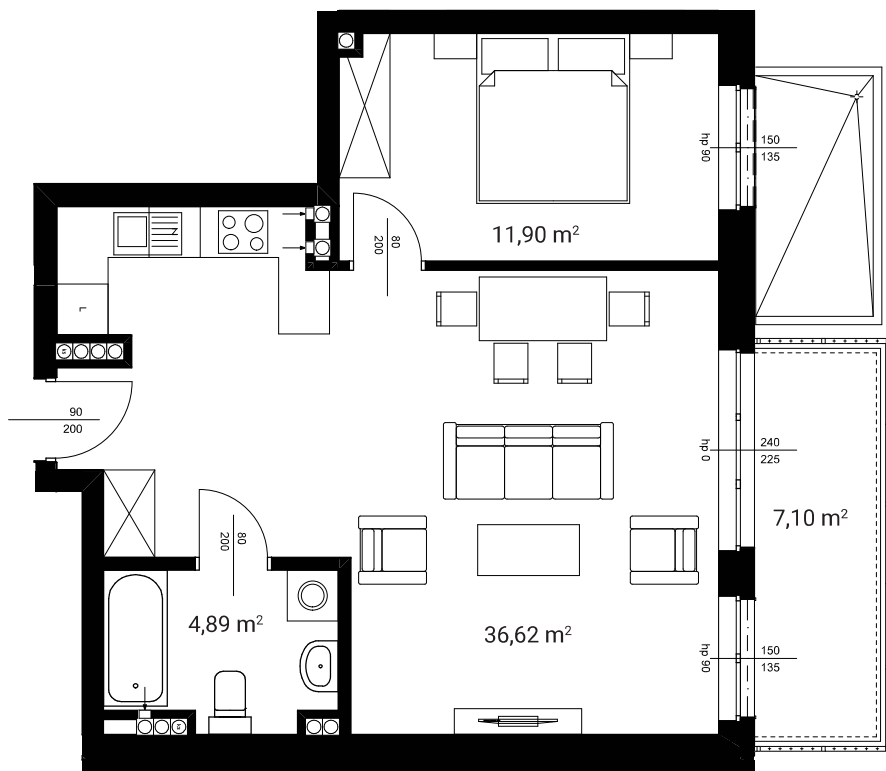

BUDYNEK
C

PIĘTRO
1

APARTAMENT
C.1.17

ARANŻACJA LOKALU
JEST POGLĄDOWA

UWAGA! Rzut i powierzchnia apartamentu w dalszym etapie projektowania może ulec zmianie w granicach $\pm 2\%$. Na wszelkie zmiany należy uzyskać zgodę projektanta. Nie dopuszcza się zmian elewacji budynku. Nie dopuszcza się wkuwania podejść instalacyjnych w ściany międzylokalowe.

Arte

APARTAMENTY

POWIERZCHNIA
53,41 m²

1 Salon z aneksem	36,62 m ²
2 Łazienka	4,89 m ²
3 Sypialnia	11,90 m ²
Balkon	7,10 m ²

BIURO SPRZEDAŻY W ŁODZI

ul. Tymienieckiego 30a
90-350 Łódź

www.apartamentyarte.pl