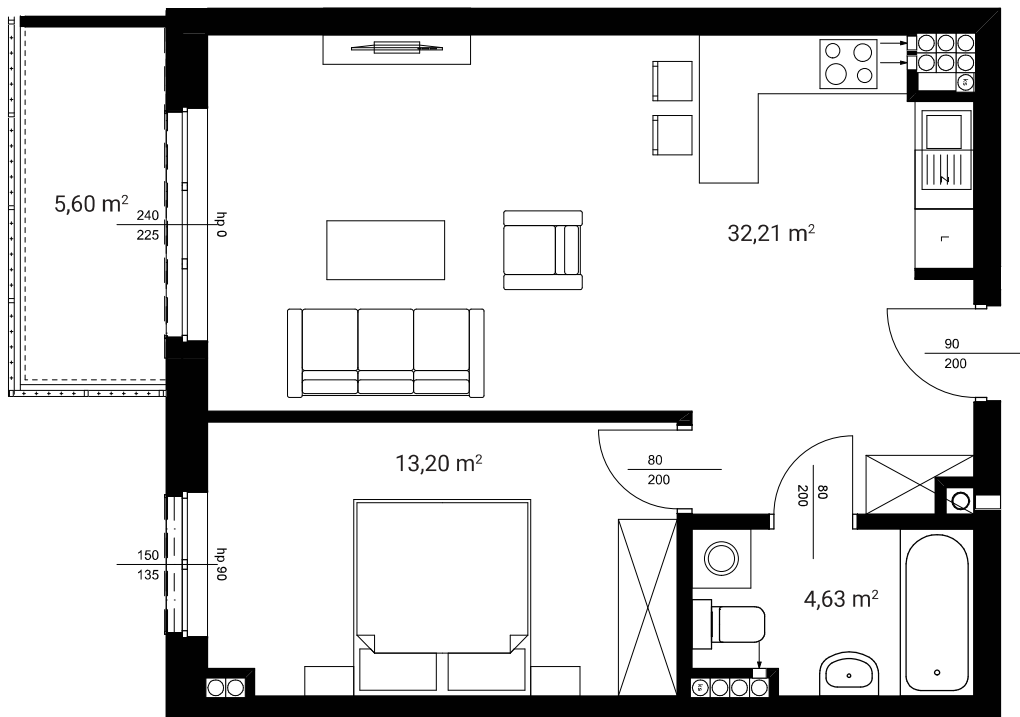

BUDYNEK
C

PIĘTRO
2

APARTAMENT
C.2.05

ARANŻACJA LOKALU
JEST POGLĄDOWA

Arte

APARTAMENTY

POWIERZCHNIA
50,04 m²

1 Salon z aneksem	32,21 m ²
2 Sypialnia	13,20 m ²
3 Łazienka	4,63 m ²
4 Balkon	5,60 m ²

UWAGA! Rzut i powierzchnia apartamentu w dalszym etapie projektowania może ulec zmianie w granicach $\pm 2\%$. Na wszelkie zmiany należy uzyskać zgodę projektanta. Nie dopuszcza się zmian elewacji budynku. Nie dopuszcza się wkuwania podejść instalacyjnych w ściany międzylokalowe.