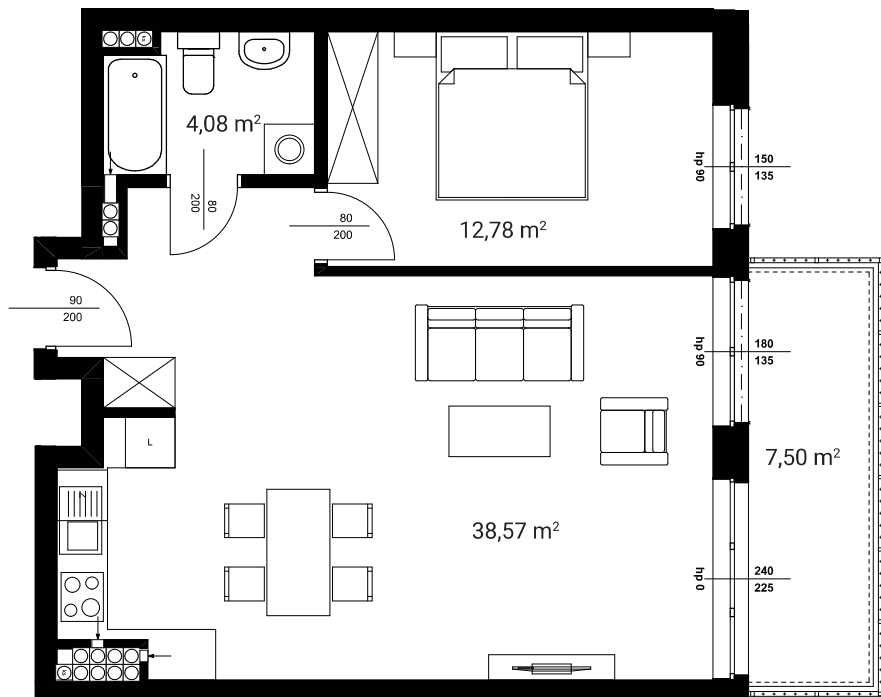

BUDYNEK
C

PIĘTRO
3

APARTAMENT
C.3.02

ARANŻACJA LOKALU
JEST POGLĄDOWA

UWAGA! Rzut i powierzchnia apartamentu w dalszym etapie projektowania może ulec zmianie w granicach $\pm 2\%$. Na wszelkie zmiany należy uzyskać zgodę projektanta. Nie dopuszcza się zmian elewacji budynku. Nie dopuszcza się wkuwania podejść instalacyjnych w ściany międzylokalowe.

Arte

APARTAMENTY

POWIERZCHNIA
55,43 m²

1 Salon z aneksem	38,57 m ²
2 Sypialnia	12,78 m ²
3 Łazienka	4,08 m ²
Balkon	7,50 m ²

BIURO SPRZEDAŻY W ŁODZI

ul. Tymienieckiego 30a
90-350 Łódź

www.apartamentyarte.pl