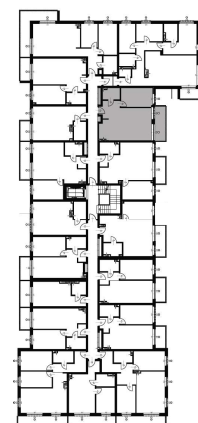

BUDYNEK
C

PIĘTRO
3

APARTAMENT
C.3.02

ARANŻACJA LOKALU
JEST POGLĄDOWA

UWAGA! Rzut i powierzchnia apartamentu w dalszym etapie projektowania może ulec zmianie w granicach $\pm 2\%$. Na wszelkie zmiany należy uzyskać zgodę projektanta. Nie dopuszcza się zmian elewacji budynku. Nie dopuszcza się wkuwania podejść instalacyjnych w ściany międzylokalowe.

Arte

APARTAMENTY

POWIERZCHNIA
55,43 m²

1 Salon z aneksem	38,57 m ²
2 Sypialnia	12,78 m ²
3 Łazienka	4,08 m ²
Balkon	7,50 m ²

BIURO SPRZEDAŻY W ŁODZI

ul. Tymienieckiego 30a
90-350 Łódź

www.apartamentyarte.pl