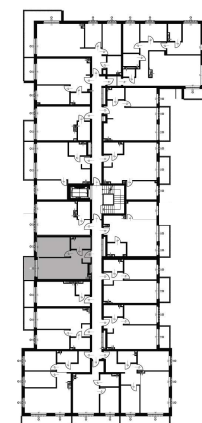

BUDYNEK
C

PIĘTRO
3

APARTAMENT
C.3.09

ARANŻACJA LOKALU
JEST POGLĄDOWA

Arte

APARTAMENTY

POWIERZCHNIA
43,92 m²

1 Salon z aneksem	25,67 m ²
2 Sypialnia	13,67 m ²
3 Łazienka	4,58 m ²
Balkon	5,10 m ²

UWAGA! Rzut i powierzchnia apartamentu w dalszym etapie projektowania może ulec zmianie w granicach $\pm 2\%$. Na wszelkie zmiany należy uzyskać zgodę projektanta. Nie dopuszcza się zmian elewacji budynku. Nie dopuszcza się wkuwania podejść instalacyjnych w ściany międzylokalowe.