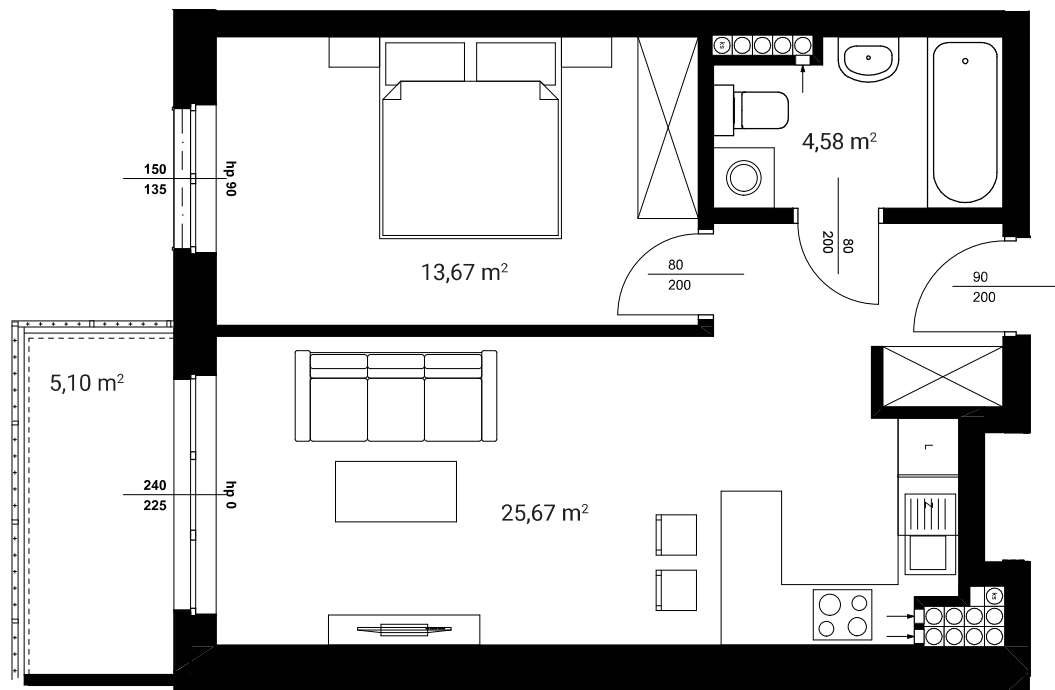

BUDYNEK
C

PIĘTRO
3

APARTAMENT
C.3.09

ARANŻACJA LOKALU
JEST POGLĄDOWA

Arte

APARTAMENTY

POWIERZCHNIA
43,92 m²

1 Salon z aneksem	25,67 m ²
2 Sypialnia	13,67 m ²
3 Łazienka	4,58 m ²
Balkon	5,10 m ²

UWAGA! Rzut i powierzchnia apartamentu w dalszym etapie projektowania może ulec zmianie w granicach $\pm 2\%$. Na wszelkie zmiany należy uzyskać zgodę projektanta. Nie dopuszcza się zmian elewacji budynku. Nie dopuszcza się wkuwania podejść instalacyjnych w ściany międzylokalowe.