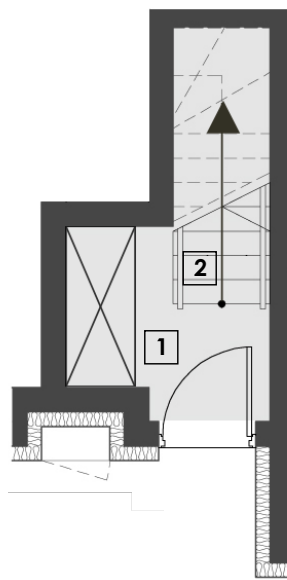

08-F	Powierzchnia apartamentu	123,20
<b>PARTER</b> 7,08		
1	Hall wejściowy	3,00
2	Schody	4,08
<b>POZIOM 1</b> 91,42		
3	Salon	40,47
4	Kuchnia	3,80
5	Korytarz	17,71
6	Sypialnia	5,98
7	Sypialnia	19,27
8	Łazienka	2,72
9	Pralnia / Kottownia	1,47
10	Pom. gospodarcze	24,70
<b>POZIOM 2</b> 24,70		
11	Poddasze	16,20
<b>GRATIS</b> 11,10		
12	Balkon	5,10
13	Balkon	

PARTER

POZIOM 1

Na poddaszu cztery okna dachowe.

POZIOM 2