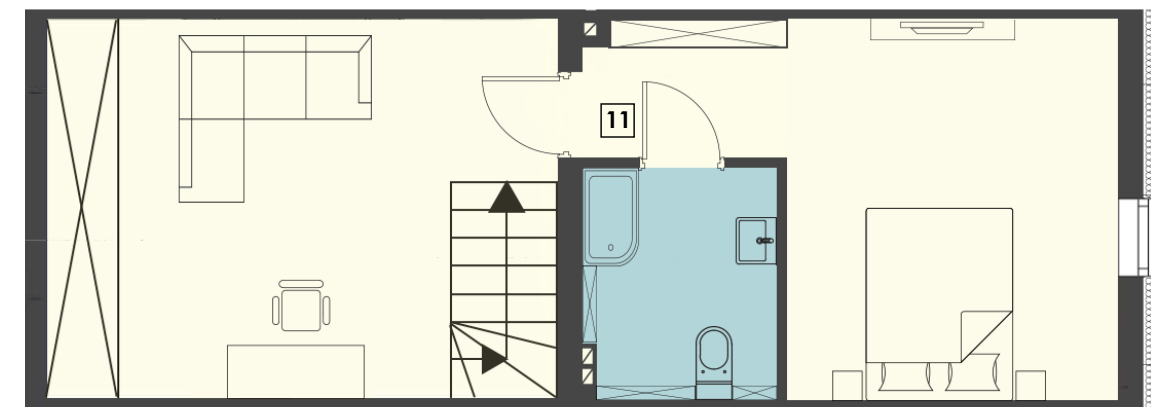

08-F	Powierzchnia apartamentu	123,20
<b>PARTER</b> 7,08		
1	Hall wejściowy	3,00
2	Schody	4,08
<b>POZIOM 1</b> 91,42		
3	Salon	40,47
4	Kuchnia	3,80
5	Korytarz	17,71
6	Sypialnia	5,98
7	Sypialnia	19,27
8	Łazienka	2,72
9	Pralnia / Kottownia	1,47
10	Pom. gospodarcze	24,70
<b>POZIOM 2</b> 24,70		
11	Poddasze	16,20
<b>GRATIS</b> 11,10		
12	Balkon	5,10
13	Balkon	

PARTER

POZIOM 1

Na poddaszu cztery okna dachowe.

POZIOM 2