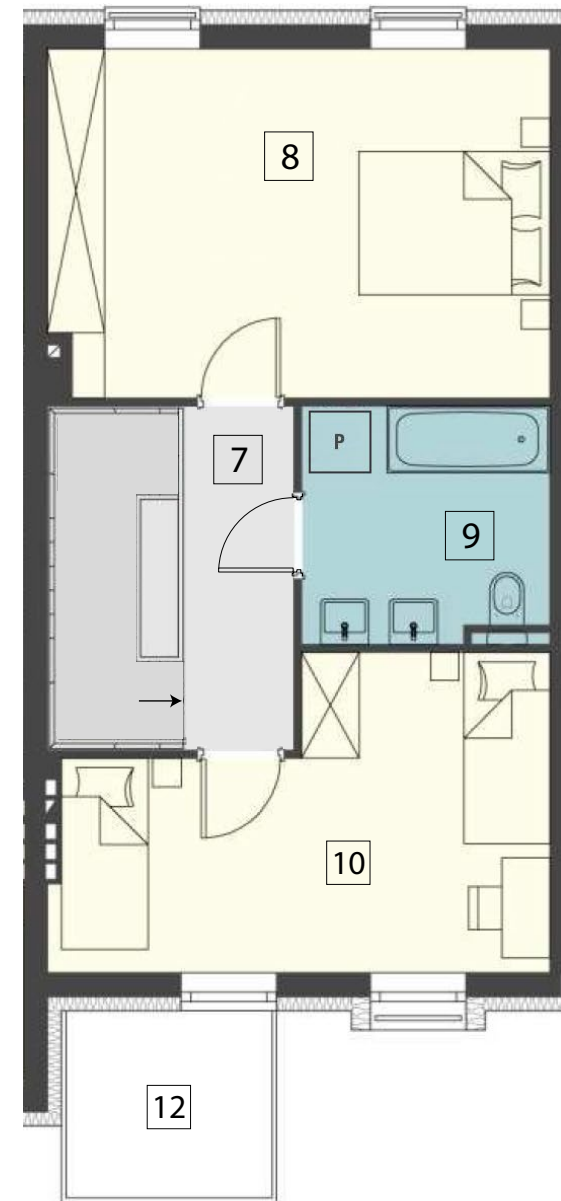

16B/16-B	Powierzchnia domu	107,33
PARTER 49,51		
1	Przedsiónek	3,46
2	Pomieszczenie gosp./WC	1,79
3	Schody	2,95
4	Hall	
5	Salon	41,31
6	Kuchnia	
POZIOM 1 43,92		
7	Hall	4,21
8	Sypialnia	18,95
9	Łazienka	6,35
10	Sypialnia	14,41
POZIOM 2 13,90		
11	Poddasze	13,90
GRATIS		
12	Balkon	4,30

PARTER

POZIOM 1

POZIOM 2