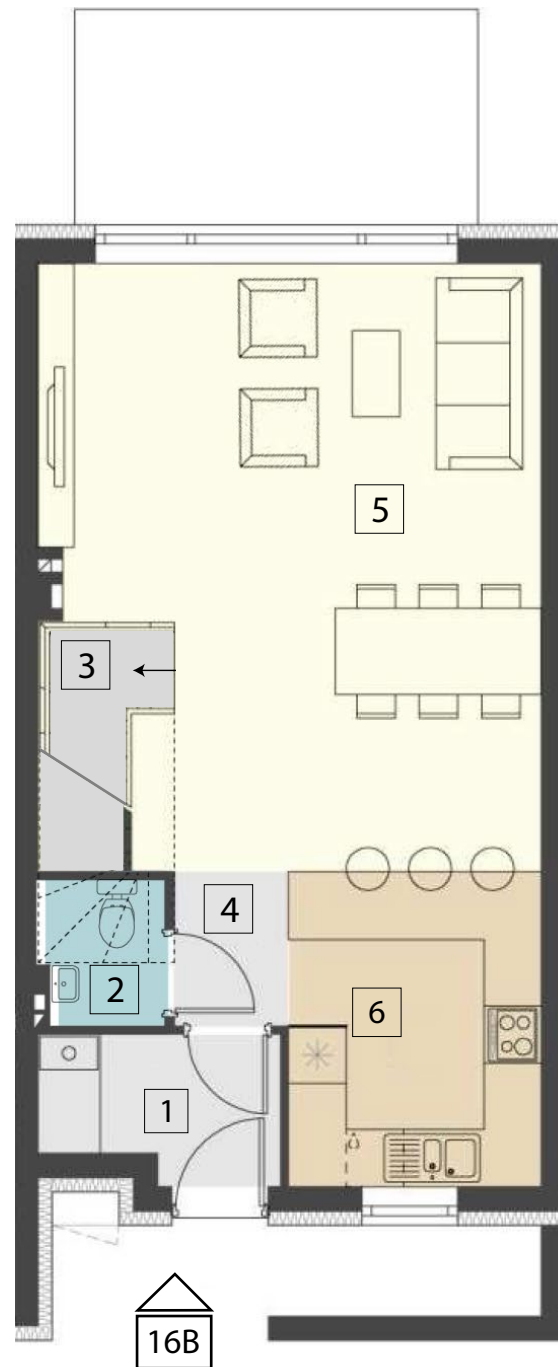

16B/16-B	Powierzchnia domu	107,33
PARTER 49,51		
1	Przedsiónek	3,46
2	Pomieszczenie gosp./WC	1,79
3	Schody	2,95
4	Hall	
5	Salon	41,31
6	Kuchnia	
POZIOM 1 43,92		
7	Hall	4,21
8	Sypialnia	18,95
9	Łazienka	6,35
10	Sypialnia	14,41
POZIOM 2 13,90		
11	Poddasze	13,90
GRATIS		
12	Balkon	4,30

PARTER

POZIOM 1

POZIOM 2