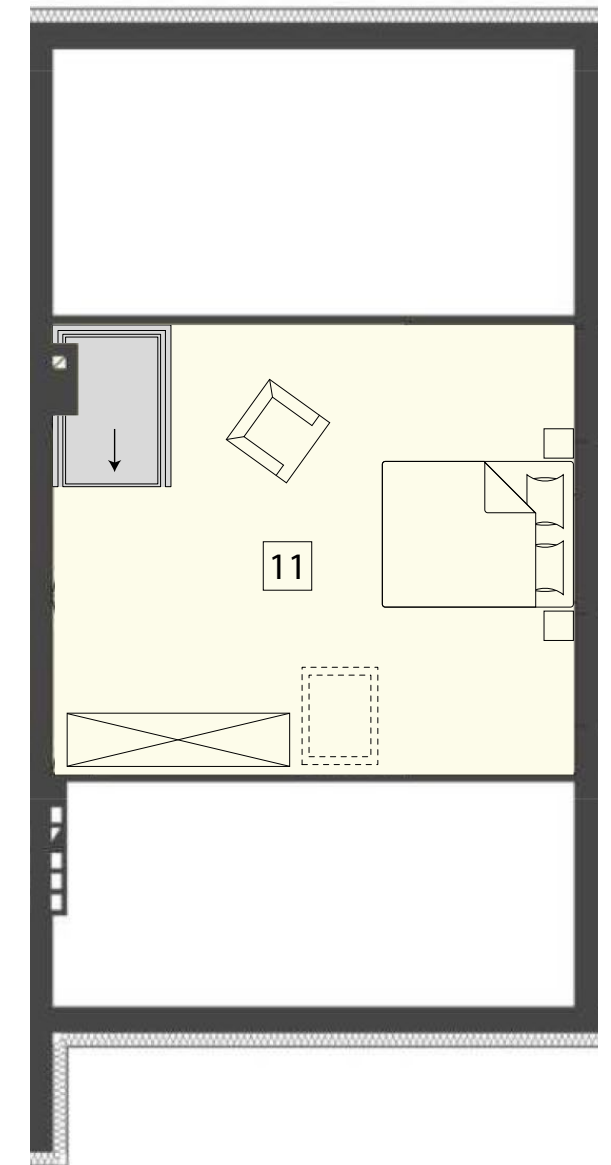

16B/16-B	Powierzchnia domu	107,33
PARTER 49,51		
1	Przedsiónek	3,46
2	Pomieszczenie gosp./WC	1,79
3	Schody	2,95
4	Hall	
5	Salon	41,31
6	Kuchnia	
POZIOM 1 43,92		
7	Hall	4,21
8	Sypialnia	18,95
9	Łazienka	6,35
10	Sypialnia	14,41
POZIOM 2 13,90		
11	Poddasze	13,90
GRATIS		
12	Balkon	4,30

PARTER

POZIOM 1

POZIOM 2