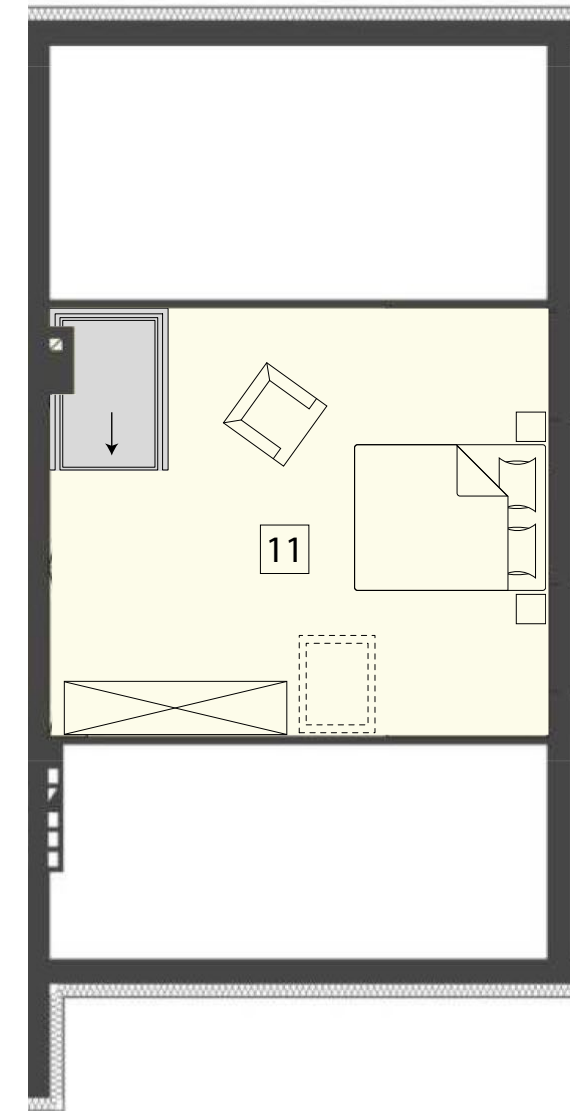

18/18-B	Powierzchnia domu	107,48
<b>PARTER</b> 49,69		
1	Przedsiónek	3,53
2	WC	1,91
3	Hall	
4	Schody	44,25
5	Salon	
6	Kuchnia	
<b>POZIOM 1</b> 43,47		
7	Hall	4,15
8	Sypialnia	18,89
9	Łazienka	6,14
10	Sypialnia	14,29
<b>POZIOM 2</b> 14,32		
11	Poddasze	14,32
<b>GRATIS</b>		
12	Balkon	4,30

PARTER

POZIOM 1

POZIOM 2