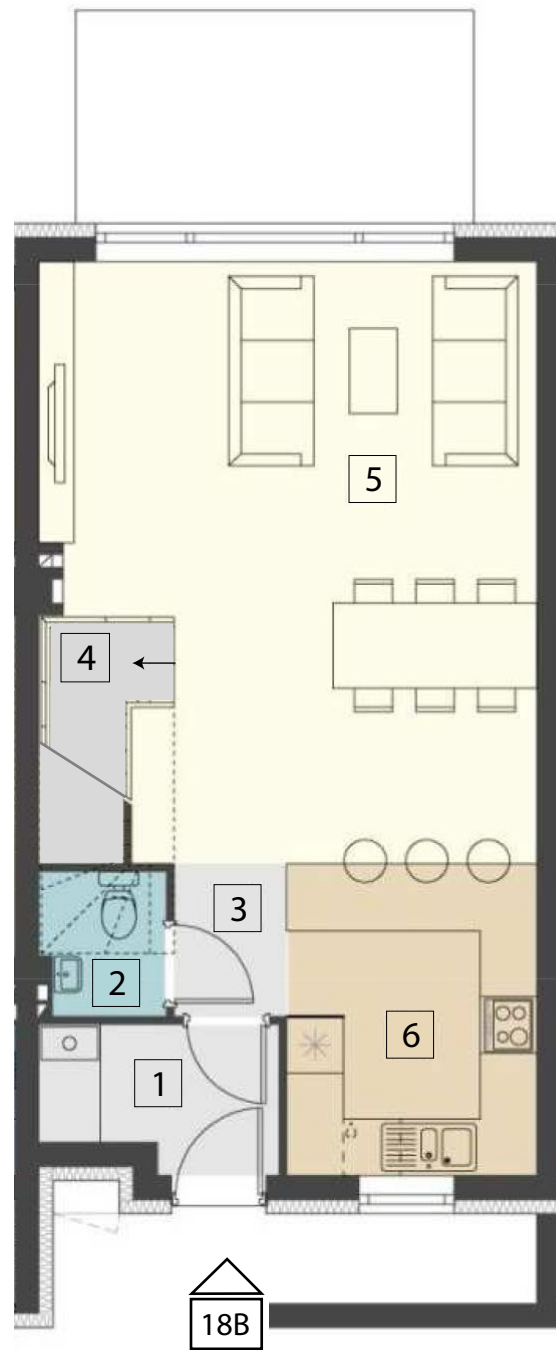

18/18-B	Powierzchnia domu	107,48
<b>PARTER</b> 49,69		
1	Przedsiónek	3,53
2	WC	1,91
3	Hall	
4	Schody	44,25
5	Salon	
6	Kuchnia	
<b>POZIOM 1</b> 43,47		
7	Hall	4,15
8	Sypialnia	18,89
9	Łazienka	6,14
10	Sypialnia	14,29
<b>POZIOM 2</b> 14,32		
11	Poddasze	14,32
<b>GRATIS</b>		
12	Balkon	4,30

PARTER

POZIOM 1

POZIOM 2