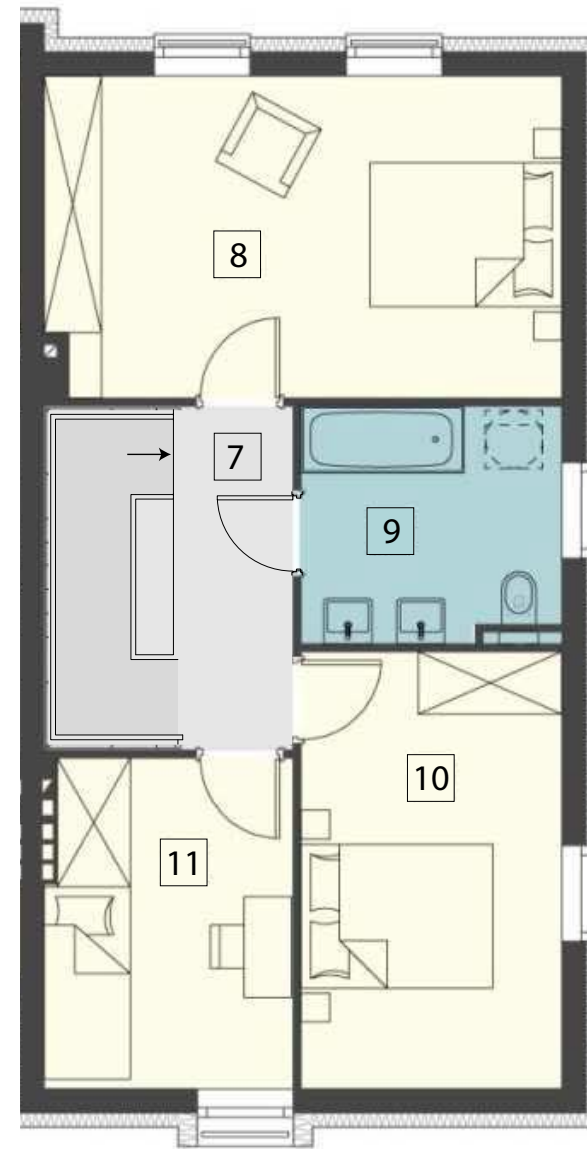

19/19-D	Powierzchnia domu	119,81
PARTER 53,64		
1	Przedsiónek	3,17
2	WC	3,22
3	Schody	
4	Salon	47,25
5	Hall	
6	Kuchnia	
POZIOM 1 49,01		
7	Hall	4,11
8	Sypialnia	17,79
9	Łazienka	6,42
10	Sypialnia	12,31
11	Sypialnia	8,38
POZIOM 2 17,16		
12	Poddasze	17,16

19D

PARTER

POZIOM 1

POZIOM 2