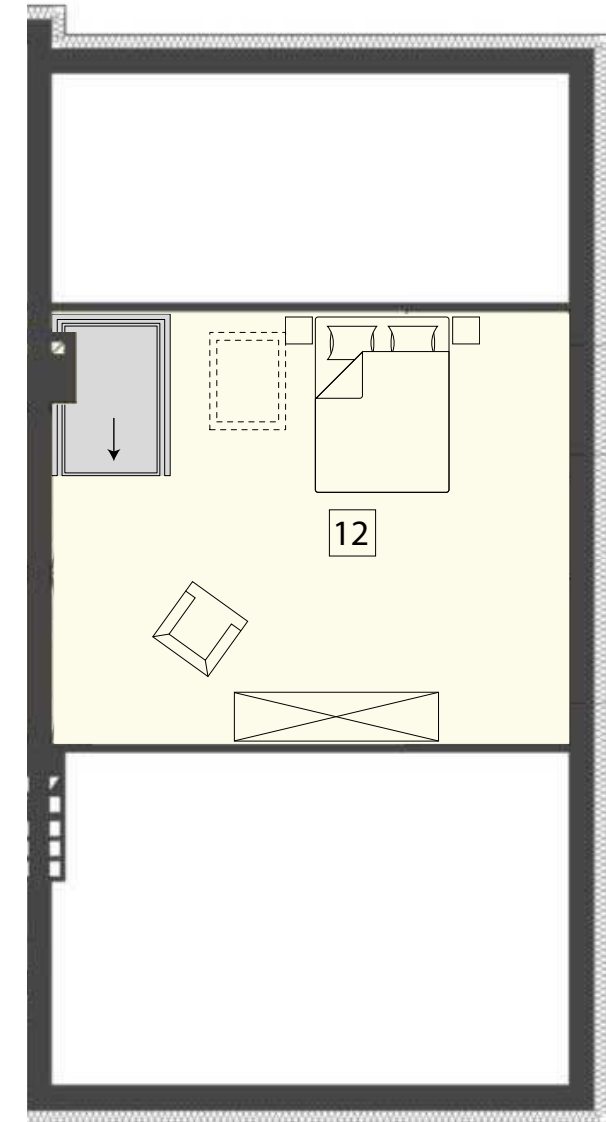

19/19-D	Powierzchnia domu	119,81
PARTER 53,64		
1	Przedsiónek	3,17
2	WC	3,22
3	Schody	
4	Salon	47,25
5	Hall	
6	Kuchnia	
POZIOM 1 49,01		
7	Hall	4,11
8	Sypialnia	17,79
9	Łazienka	6,42
10	Sypialnia	12,31
11	Sypialnia	8,38
POZIOM 2 17,16		
12	Poddasze	17,16

19D

PARTER

POZIOM 1

POZIOM 2