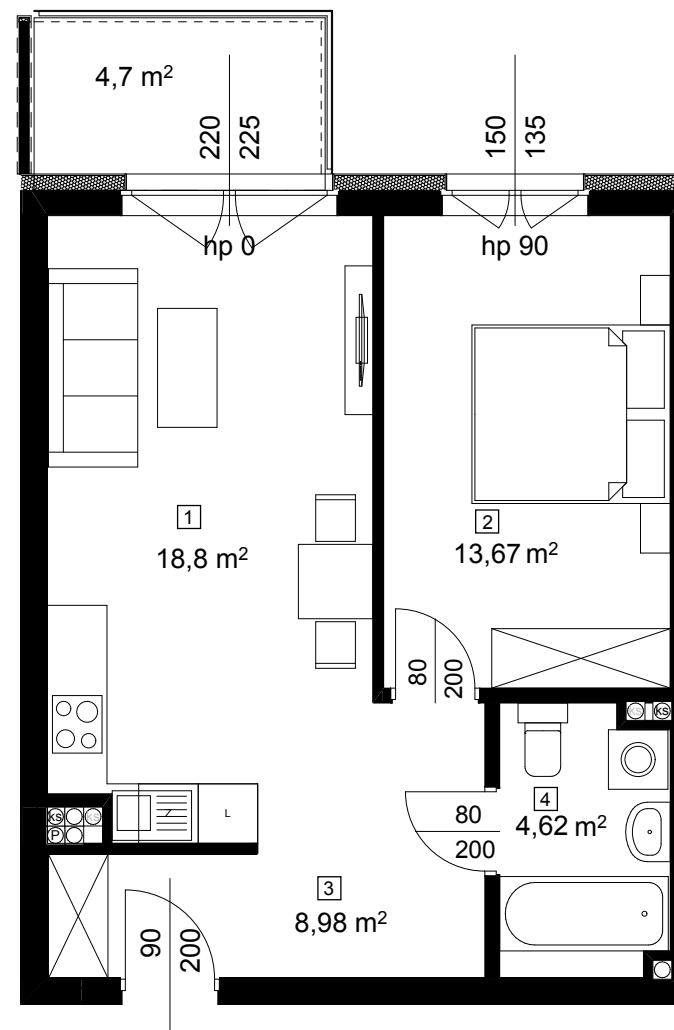

Narutowicza Residence 2

KLATKA
A

PIĘTRO
0

APARTAMENT
A0.1

ZACH.

WWW.NARUTOWICZA.PL

ARANŻACJA LOKALU
JEST POGŁĄDOWA

POWIERZCHNIA
46,07 m²

1 salon z aneksem kuchennym	18,8 m ²
2 sypialnia	13,67 m ²
3 komunikacja	8,98 m ²
4 łazienka	4,62 m ²
balkon	4,7 m ²

↑ RZUT KONDYGNACJI

← MAPA OSIEDLA

Rzut i powierzchnia apartamentu w dalszym etapie projektowania może ulec zmianie w granicach $\pm 2\%$. Na wszelkie zmiany należy uzyskać zgodę projektanta. Nie dopuszcza się zmian elewacji budynku. Nie dopuszcza się wkuwania podejść instalacyjnych w ściany międzylokalowe.