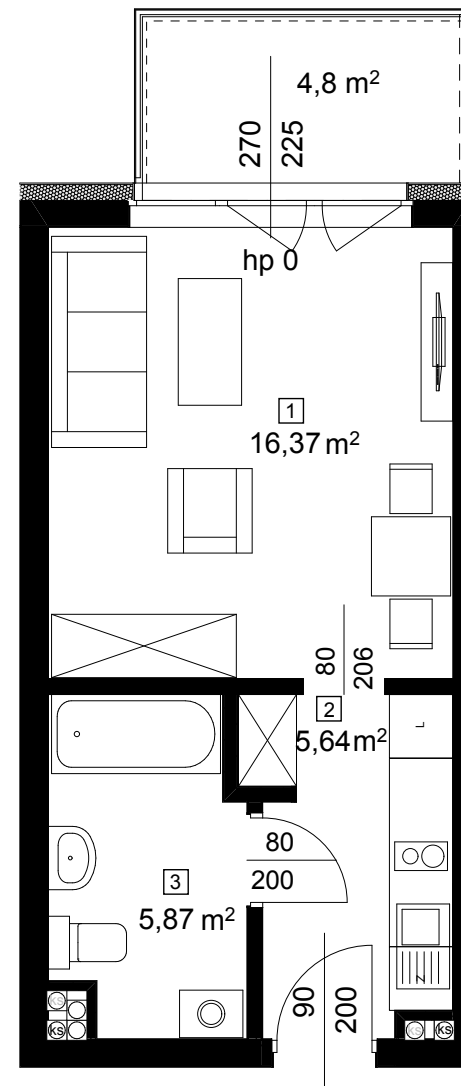

Narutowicza Residence 2

KLATKA
A

PIĘTRO
0

APARTAMENT
A0.3

ZACH.

WWW.NARUTOWICZA.PL

ARANŻACJA LOKALU
JEST POGŁĄDOWA

POWIERZCHNIA
27,88 m²

1 sypialnia	16,37 m ²
2 komunikacja	5,64 m ²
3 łazienka	5,87 m ²
balkon	4,8 m ²

↑ RZUT KONDYGNACJI

← MAPA OSIEDLA

Rzut i powierzchnia apartamentu w dalszym etapie projektowania może ulec zmianie w granicach $\pm 2\%$. Na wszelkie zmiany należy uzyskać zgodę projektanta. Nie dopuszcza się zmian elewacji budynku. Nie dopuszcza się wkuwania podejść instalacyjnych w ściany międzylokalowe.