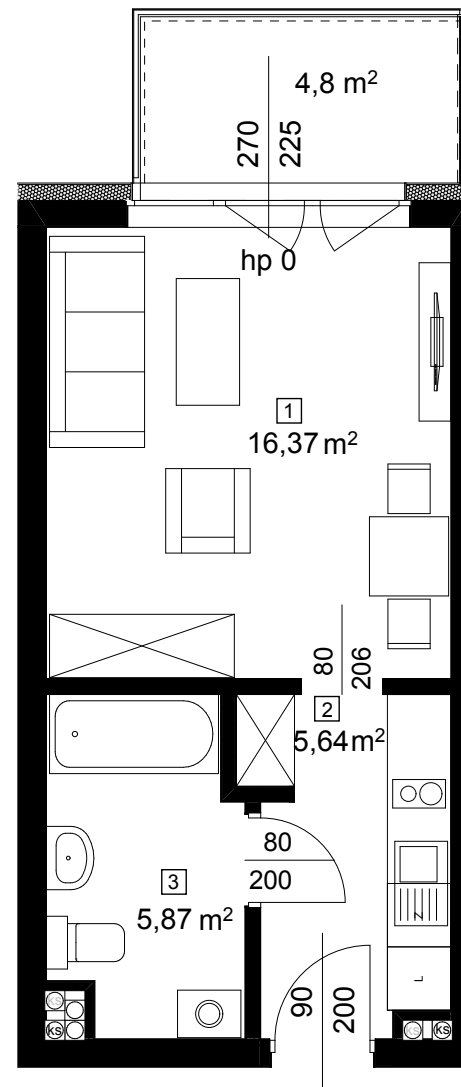

Narutowicza Residence 2

KLATKA
A

PIĘTRO
0

APARTAMENT
A0.3

ZACH.

WWW.NARUTOWICZA.PL

ARANŻACJA LOKALU
JEST POGLĄDOWA

POWIERZCHNIA
27,88 m²

1 sypialnia	16,37 m ²
2 komunikacja	5,64 m ²
3 łazienka	5,87 m ²
balkon	4,8 m ²

↑ RZUT KONDYGNACJI

← MAPA OSIEDLA

UWAGA!
Rzut i powierzchnia apartamentu w dalszym etapie projektowania może ulec zmianie w granicach $\pm 2\%$. Na wszelkie zmiany należy uzyskać zgodę projektanta. Nie dopuszcza się zmian elewacji budynku. Nie dopuszcza się wkuwania podejść instalacyjnych w ściany międzylokalowe.