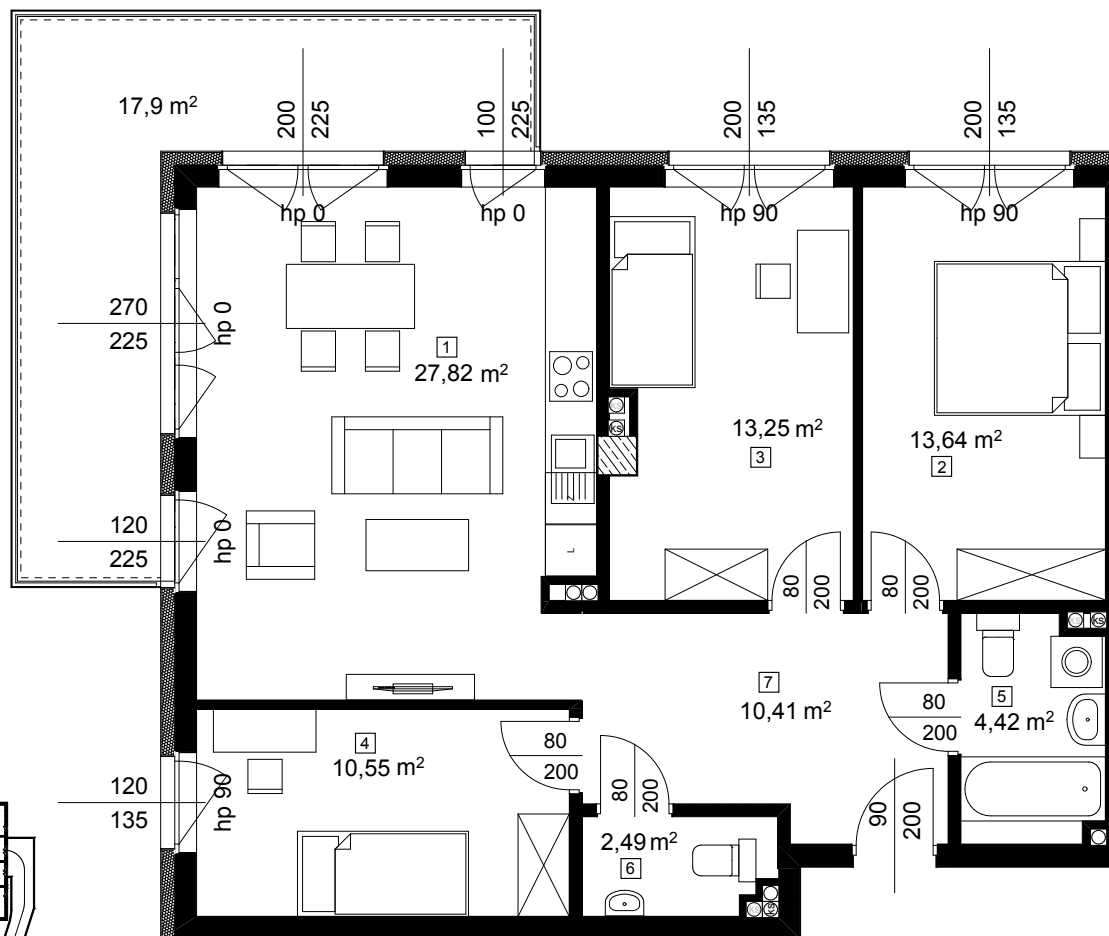

Narutowicza Residence 2

KLATKA
A

PIĘTRO
0

APARTAMENT
A0.4

PŁD-ZACH.

WWW.NARUTOWICZA.PL

ARANŻACJA LOKALU
JEST POGŁĄDOWA

POWIERZCHNIA
82,58 m²

1 salon z aneksem kuchennym	27,82 m ²
2 pokój	13,64 m ²
3 pokój	13,25 m ²
4 pokój	10,55 m ²
5 łazienka	4,42 m ²
6 WC	2,49 m ²
7 komunikacja	10,41 m ²
balkon	17,9 m ²

↑ RZUT KONDYGNACJI

← MAPA OSIEDLA

Rzut i powierzchnia apartamentu w dalszym etapie projektowania może ulec zmianie w granicach $\pm 2\%$. Na wszelkie zmiany należy uzyskać zgodę projektanta. Nie dopuszcza się zmian elevacji budynku. Nie dopuszcza się wkuwania podejść instalacyjnych w ściany międzylokalowe.