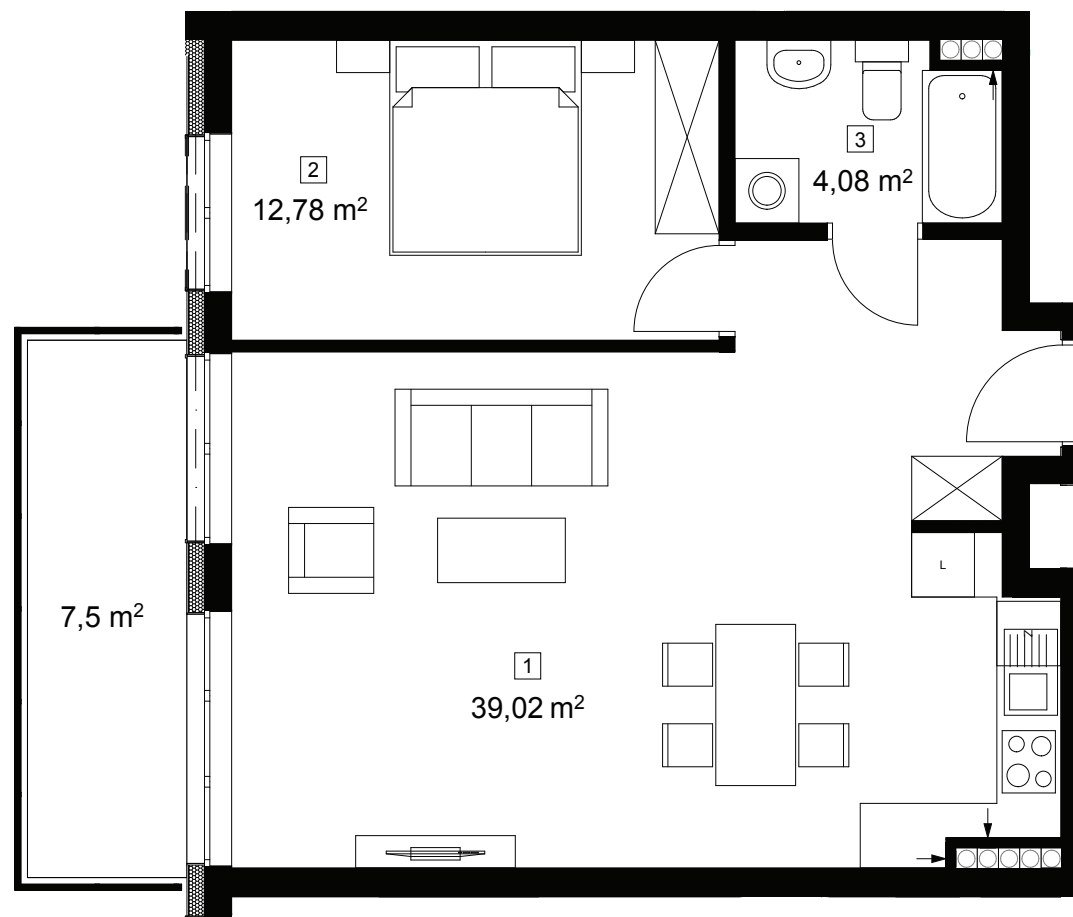

Arte

APARTAMENTY

POWIERZCHNIA
55,88 m²

1 salon z aneksem	39,02 m ²
2 sypialnia	12,78 m ²
3 łazienka	4,08 m ²
balkon	7,5 m ²

↑ RZUT KONDYGNACJI
← MAPA OSIEDLA

BUDYNEK
B

PIĘTRO
1

APARTAMENT
A.1.02

ARANŻACJA LOKALU
JEST POGŁĄDOWA

UWAGA!
Rzut i powierzchnia apartamentu w dalszym etapie projektowania może ulec zmianie w granicach ± 2%. Na wszelkie zmiany należy uzyskać zgodę projektanta. Nie dopuszcza się zmian elewacji budynku. Nie dopuszcza się wkuwania podejść instalacyjnych w ściany międzylokalowe.