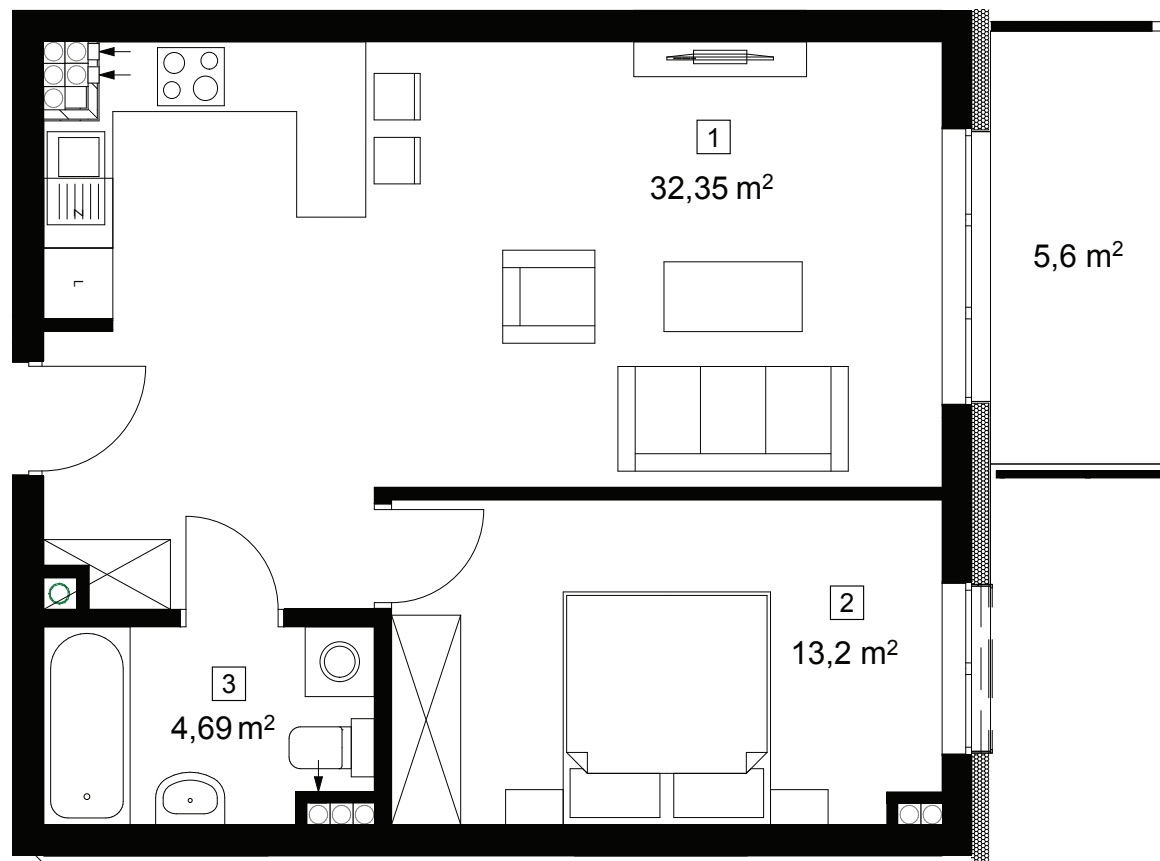

Arte

APARTAMENTY

POWIERZCHNIA
50,24 m²

| | |
|-------------------|----------------------|
| 1 salon z aneksem | 32,35 m ² |
| 2 sypialnia | 13,2 m ² |
| 3 łazienka | 4,69 m ² |
| balkon | 5,6 m ² |

↑ RZUT KONDYGNACJI
← MAPA OSIEDLA

BUDYNEK
B

PIĘTRO
1

APARTAMENT
A.1.05

ARANŻACJA LOKALU
JEST POGŁĄDOWA

UWAGA! Rzut i powierzchnia apartamentu w dalszym etapie projektowania może ulec zmianie w granicach ± 2%. Na wszelkie zmiany należy uzyskać zgodę projektanta. Nie dopuszcza się zmian elewacji budynku. Nie dopuszcza się wkuwania, podjęć instalacyjnych w ścianie międzylokalowe.