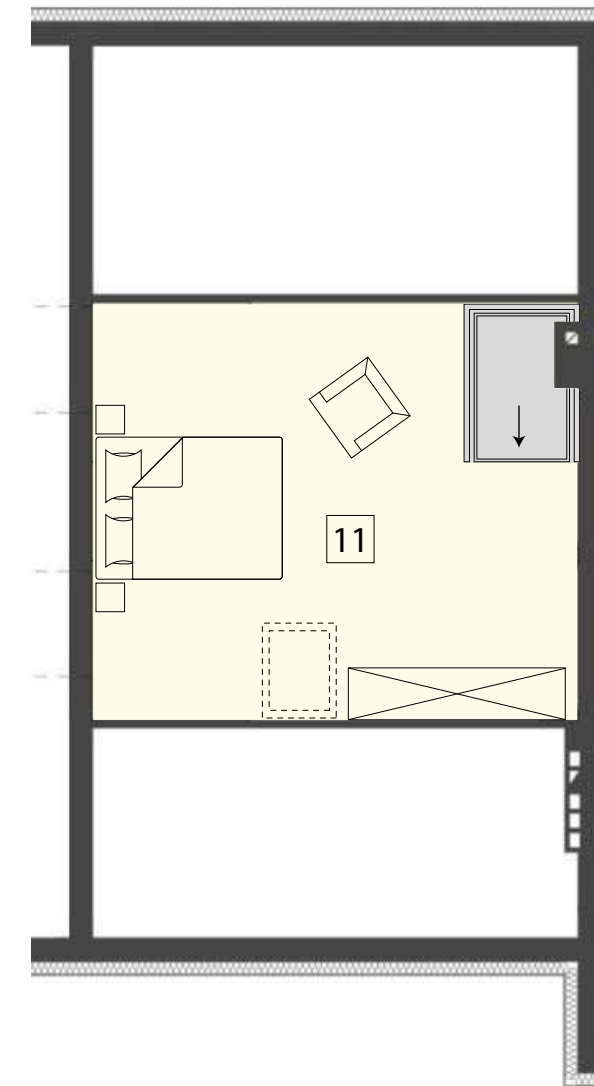

17/17-C	Powierzchnia domu	107,70
PARTER		
1	Przedsiónek	3,54
2	Kuchnia	
3	Salon	
4	Schody	44,24
5	Hall	
6	Pomieszczenie gosp./WC	1,95
POZIOM 1		
7	Hall	4,19
8	Łazienka	6,32
9	Sypialnia	18,94
10	Sypialnia	14,27
POZIOM 2		
11	Poddasze	14,25
GRATIS		
12	Balkon	4,70

PARTER

POZIOM 1

POZIOM 2