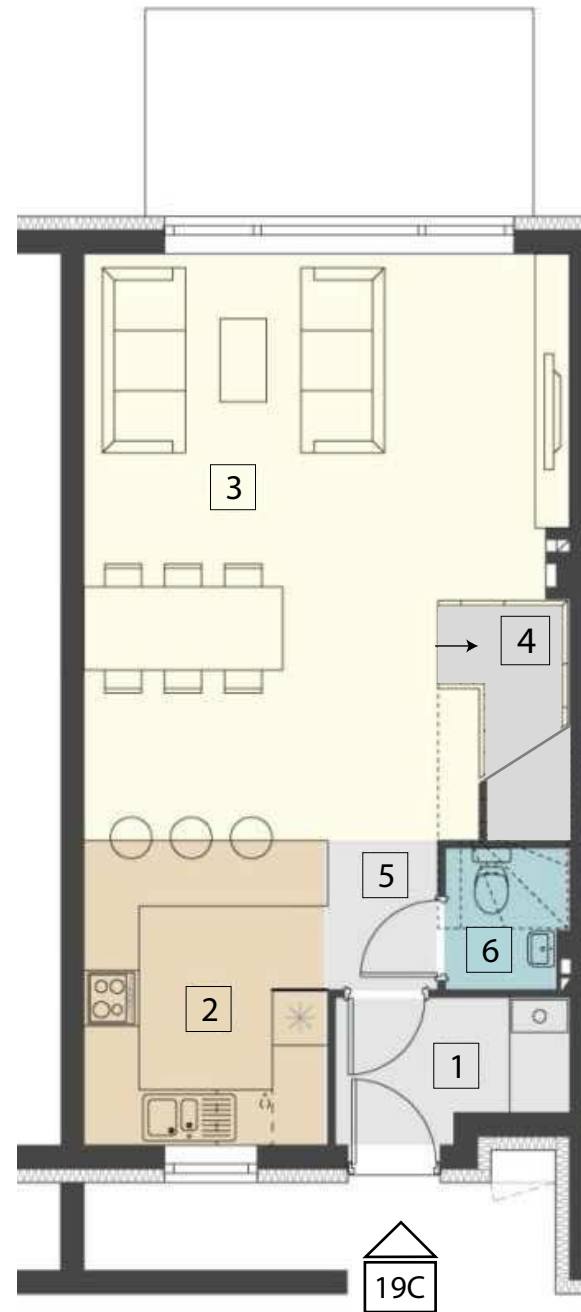

19/19-C	Powierzchnia domu	107,48
PARTER		
1	Przedsiónek	3,54
2	Kuchnia	
3	Salon	
4	Schody	43,71
5	Hall	
6	Pomieszczenie gosp./WC	1,93
POZIOM 1		
7	Hall	4,49
8	Łazienka	6,39
9	Sypialnia	18,99
10	Sypialnia	14,38
POZIOM 2		
11	Poddasze	14,05
GRATIS		
12	Balkon	4,70

PARTER

POZIOM 1

POZIOM 2