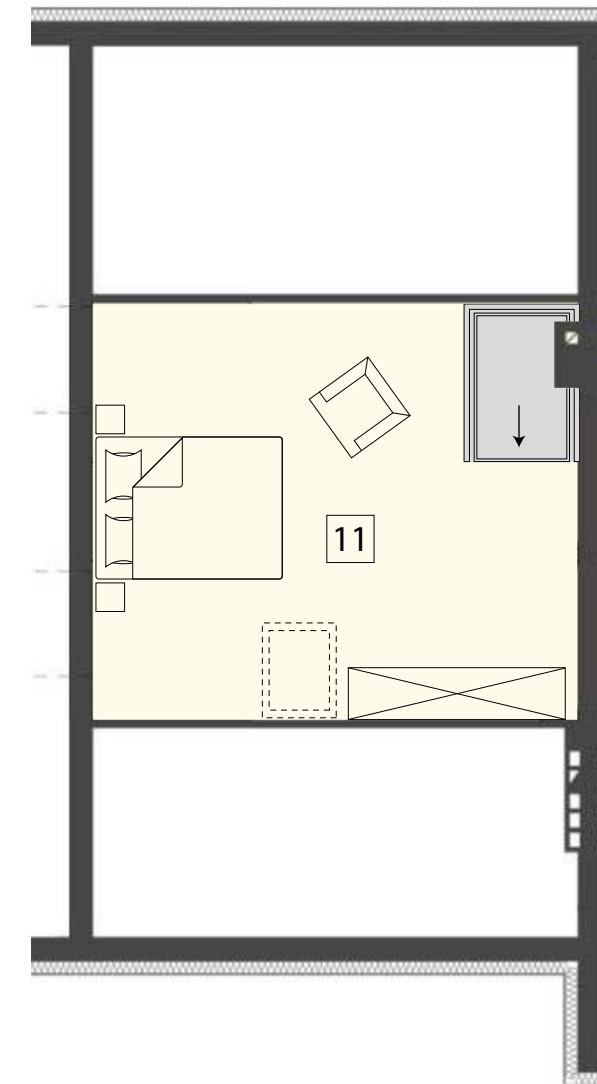

19/19-C	Powierzchnia domu	107,48
PARTER		
1	Przedsiónek	3,54
2	Kuchnia	
3	Salon	
4	Schody	43,71
5	Hall	
6	Pomieszczenie gosp./WC	1,93
POZIOM 1		
7	Hall	4,49
8	Łazienka	6,39
9	Sypialnia	18,99
10	Sypialnia	14,38
POZIOM 2		
11	Poddasze	14,05
GRATIS		
12	Balkon	4,70

PARTER

POZIOM 1

POZIOM 2