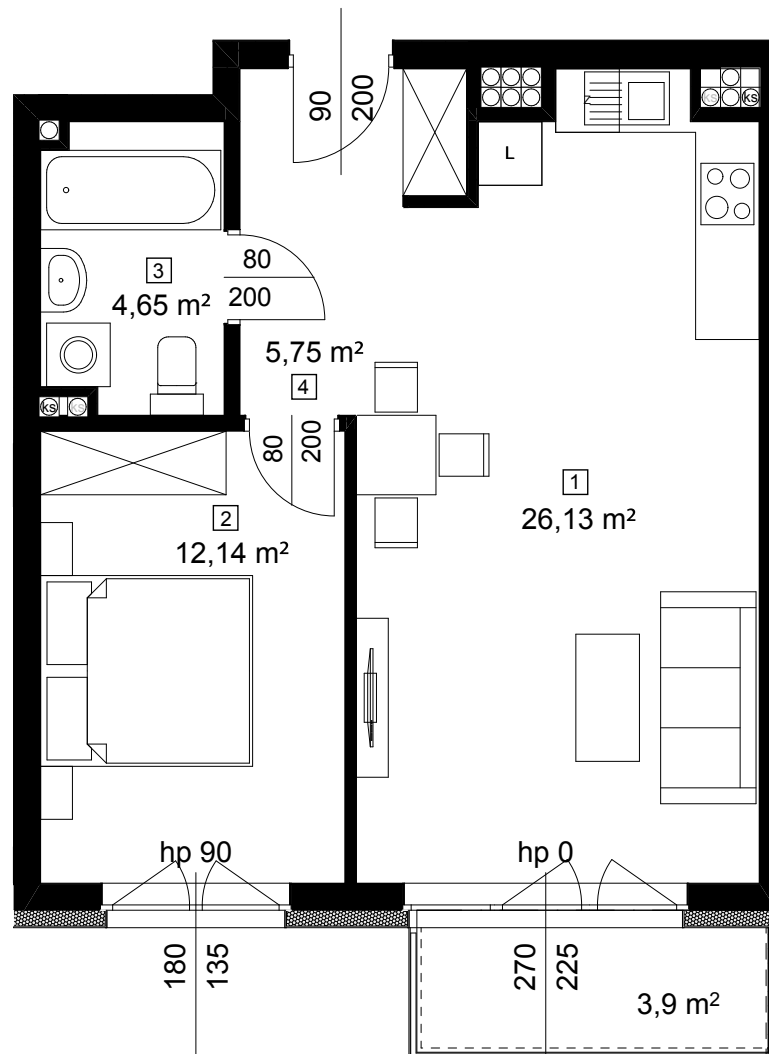

Narutowicza Residence 2

KLATKA
B

PIĘTRO
0

APARTAMENT
B0.1

WSCH.

WWW.NARUTOWICZA.PL

ARANŻACJA LOKALU
JEST POGLĄDOWA

POWIERZCHNIA
48,67 m²

1 salon z aneksem kuchennym	26,13 m ²
2 sypialnia	12,14 m ²
3 łazienka	4,65 m ²
4 sypialnia	5,75 m ²
balkon	3,9 m ²

↑ RZUT KONDYGNACJI

← MAPA OSIEDLA

Rzut i powierzchnia apartamentu w dalszym etapie projektowania może ulec zmianie w granicach $\pm 2\%$. Na wszelkie zmiany należy uzyskać zgodę projektanta. Nie dopuszcza się zmian elewacji budynku. Nie dopuszcza się wkuwania podejść instalacyjnych w ściany międzylokalowe.